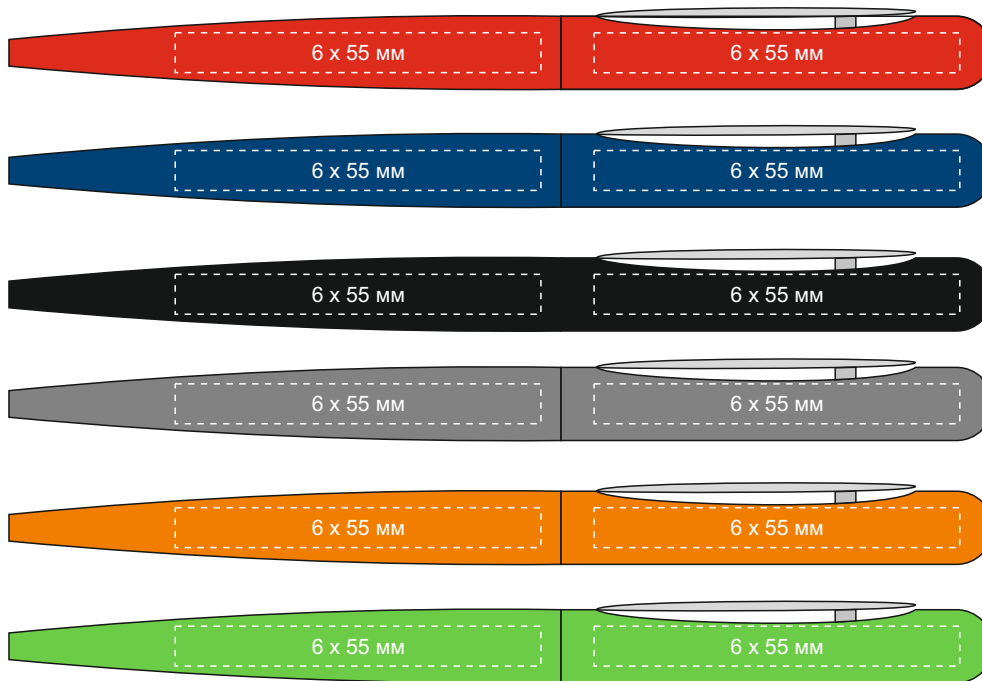

Нанесение изображения на ручке «Skate»

Максимальный размер
гравировки

Метод печати: гравировка